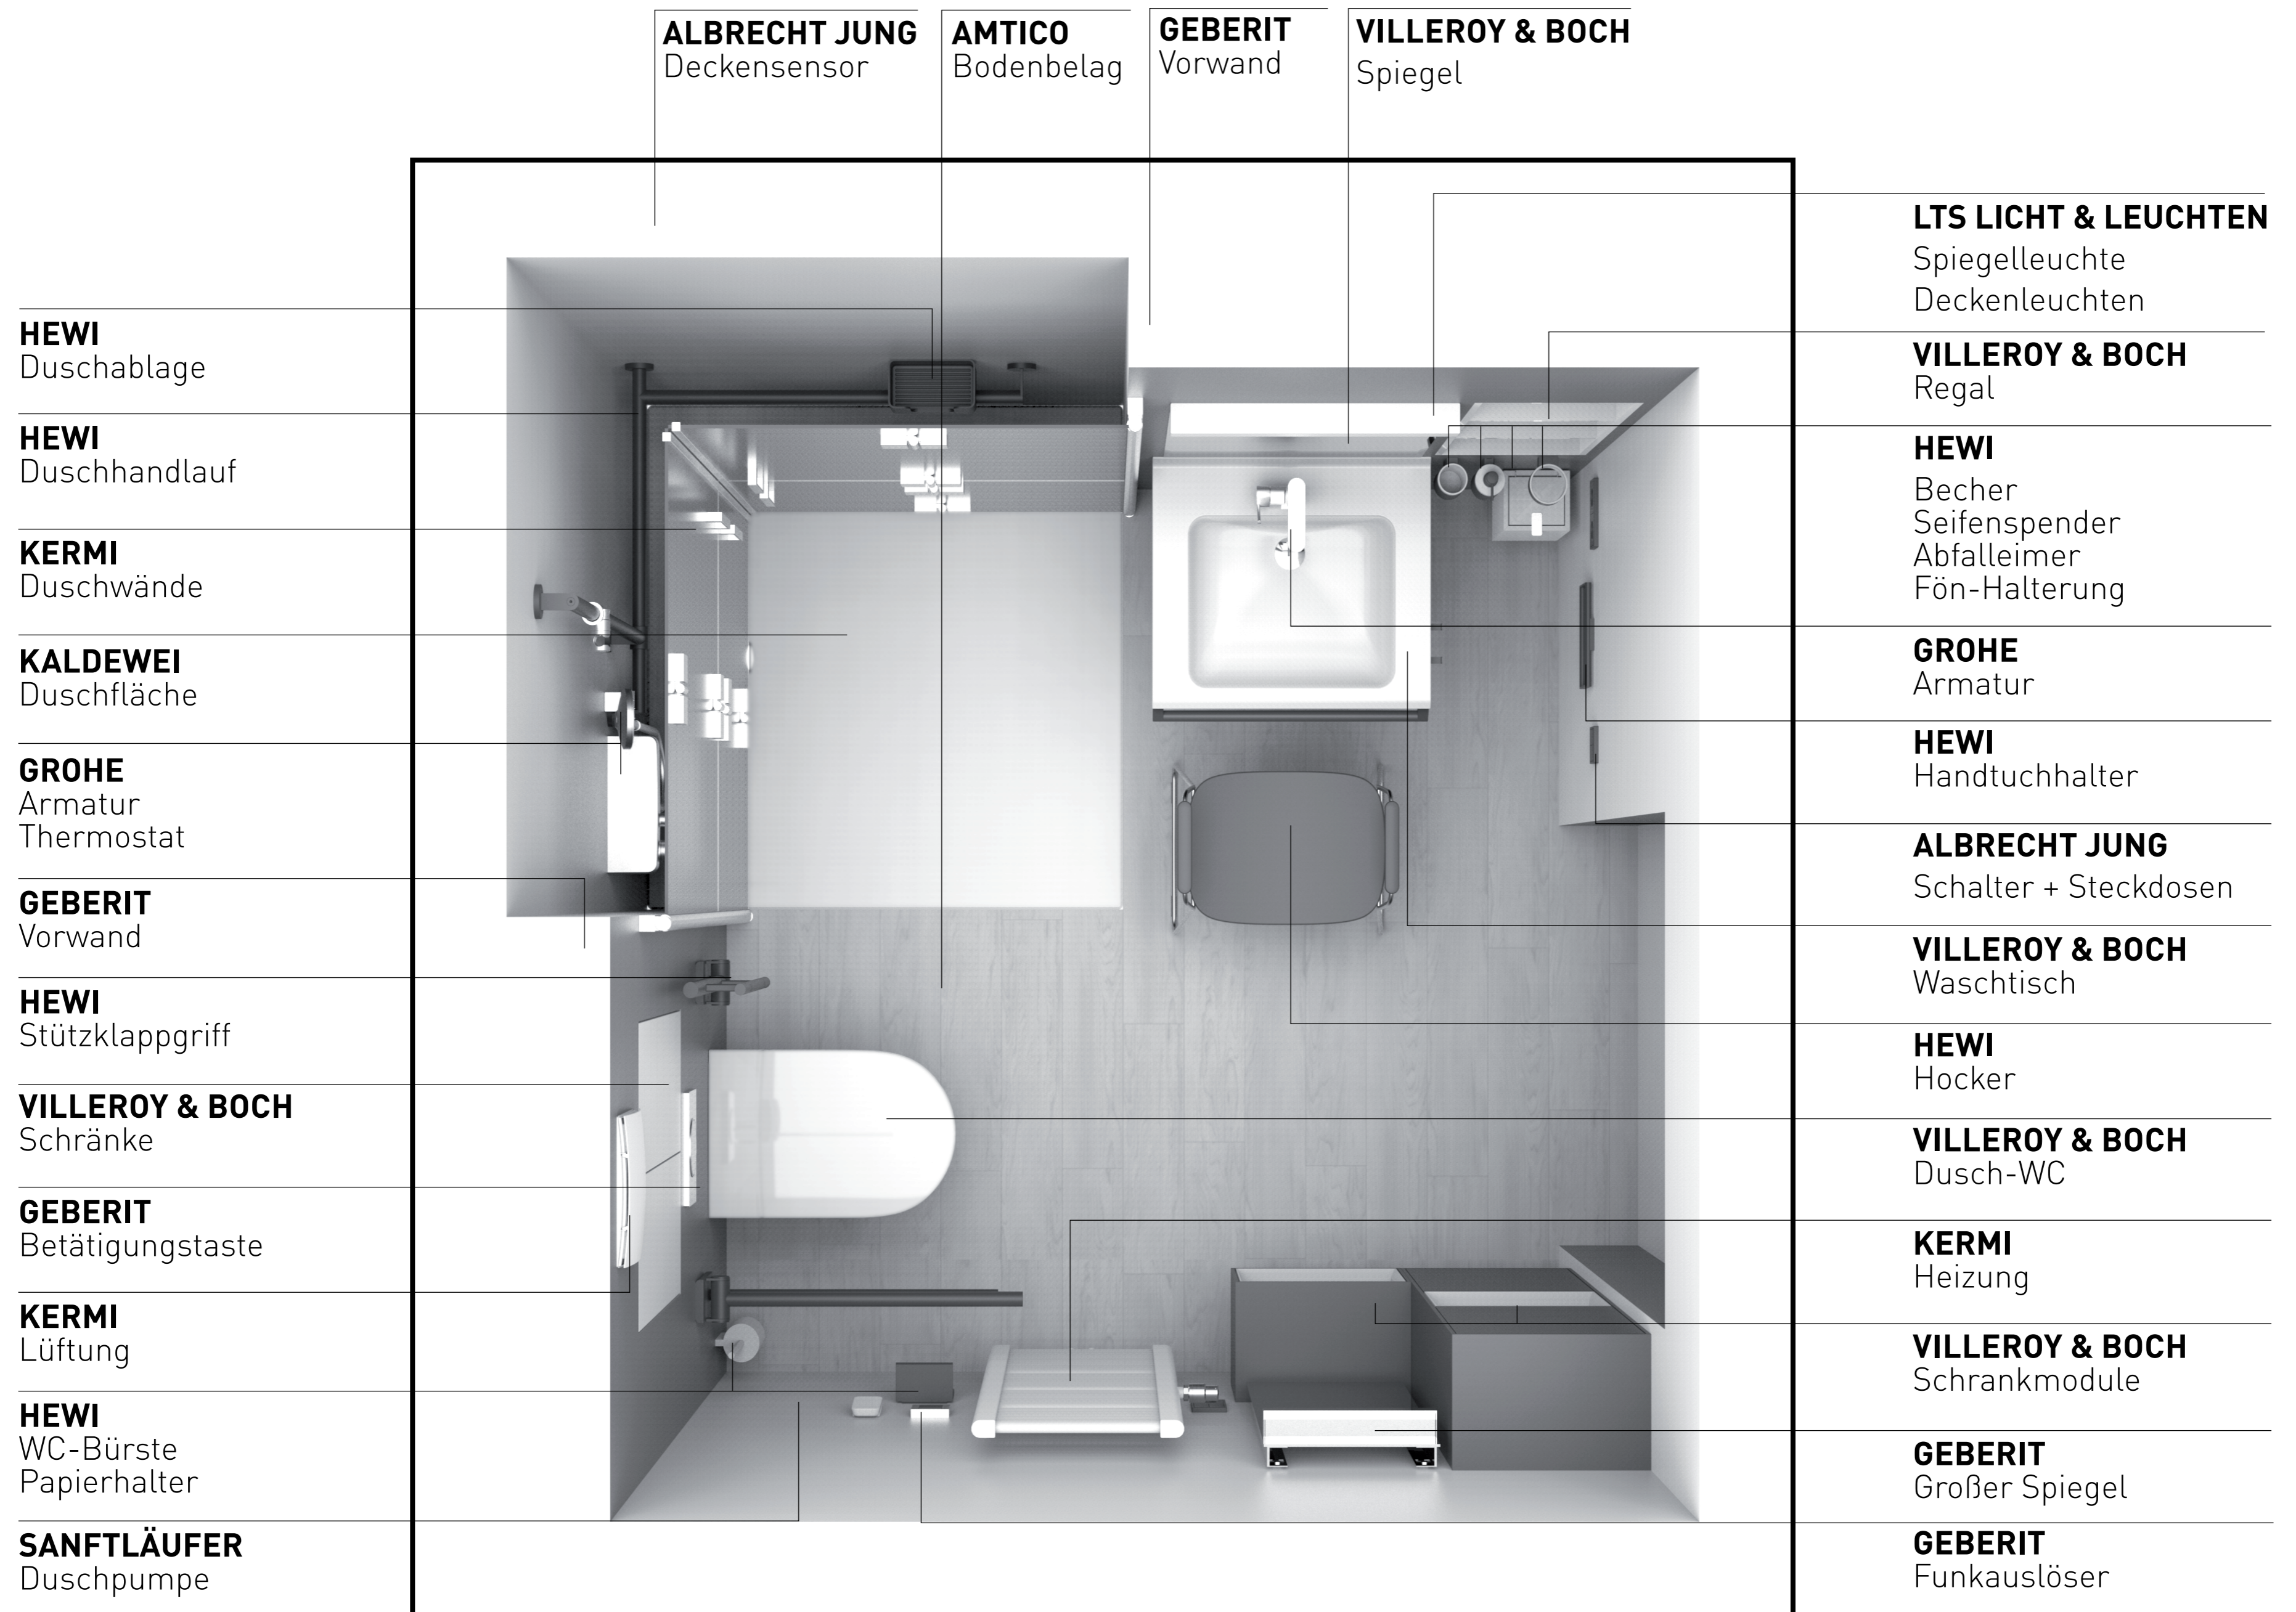

QUADRAT-BAD HERSTELLER

ALBRECHT JUNG
Deckensensor

AMTICO
Bodenbelag

GEBERIT
Vorwand

VILLEROY & BOCH
Spiegel

LTS LICHT & LEUCHTEN
Spiegelleuchte
Deckenleuchten

VILLEROY & BOCH
Regal

HEWI
Becher
Seifenspender
Abfalleimer
Fön-Halterung

GROHE
Armatur

HEWI
Handtuchhalter

ALBRECHT JUNG
Schalter + Steckdosen

VILLEROY & BOCH
Waschtisch

HEWI
Hocker

VILLEROY & BOCH
Dusch-WC

KERMI
Heizung

VILLEROY & BOCH
Schrankmodule

GEBERIT
Großer Spiegel

GEBERIT
Funkauslöser

HEWI
Duschablage

HEWI
Duschhandlauf

KERMI
Duschwände

KALDEWEI
Duschfläche

GROHE
Armatur
Thermostat

GEBERIT
Vorwand

HEWI
Stützklappgriff

VILLEROY & BOCH
Schränke

GEBERIT
Betätigungstaste

KERMI
Lüftung

HEWI
WC-Bürste
Papierhalter

SANFTLÄUFER
Duschpumpe